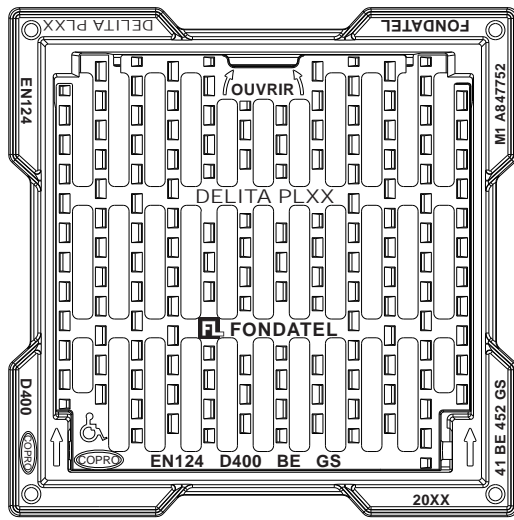

DELITA PL Grille de chaussée plate

EN 124 par 

Classe D400

Grille plate articulée avec cadre

Verrouillage par barreaux élastiques

- Certification EN-124 par COPRO
- D400 trafic moyen et aire de stationnement
- Avec charnière
- Verrouillage par barreaux élastiques
- Ouverture de la grille à 110°
- Espaces entre barreaux : pour faciliter l'accès des personnes à mobilité réduite
- Fonte ductile GJS 500-7 selon EN1563

RÉFÉRENCE	DIMENSIONS		KG	CLASSE	SURFACE D'AVALEMENT	COLIS
	AxA	OxO				
Delita PL 40	420x420	300x300	31	D 400	3,5 dm ²	10
Delita PL 50	520x520	400x400	48	D 400	6,1 dm ²	10
Delita PL 60	620x620	500x500	65	D 400	12,1 dm ²	10
Delita PL 70	720x720	600x600	92	D 400	14,5 dm ²	5
Delita PL 80	820x820	700x700	110	D 400	21,1 dm ²	5