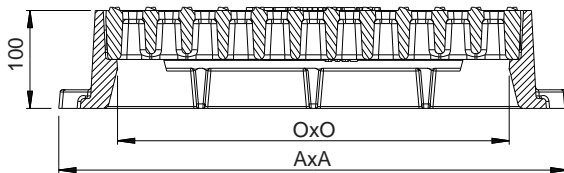

DELITA PL Grille de chaussée plate

EN 124 par 

Classe D400

Grille plate articulée avec cadre

Verrouillage par barreaux élastiques

- Certification EN-124 par COPRO
- D400 trafic moyen et aire de stationnement
- Avec charnière
- Verrouillage par barreaux élastiques
- Ouverture de la grille à 110°
- Espaces entre barreaux : pour faciliter l'accès des personnes à mobilité réduite
- Fonte ductile GJS 500-7 selon EN1563

RÉFÉRENCE	DIMENSIONS		KG	CLASSE	SURFACE D'AVALEMENT	COLIS
	AxA	OxO				
Delita PL 40	420x420	300x300	31	D 400	3,5 dm ²	10
Delita PL 50	520x520	400x400	48	D 400	6,1 dm ²	10
Delita PL 60	620x620	500x500	65	D 400	12,1 dm ²	10
Delita PL 70	720x720	600x600	92	D 400	14,5 dm ²	5
Delita PL 80	820x820	700x700	110	D 400	21,1 dm ²	5